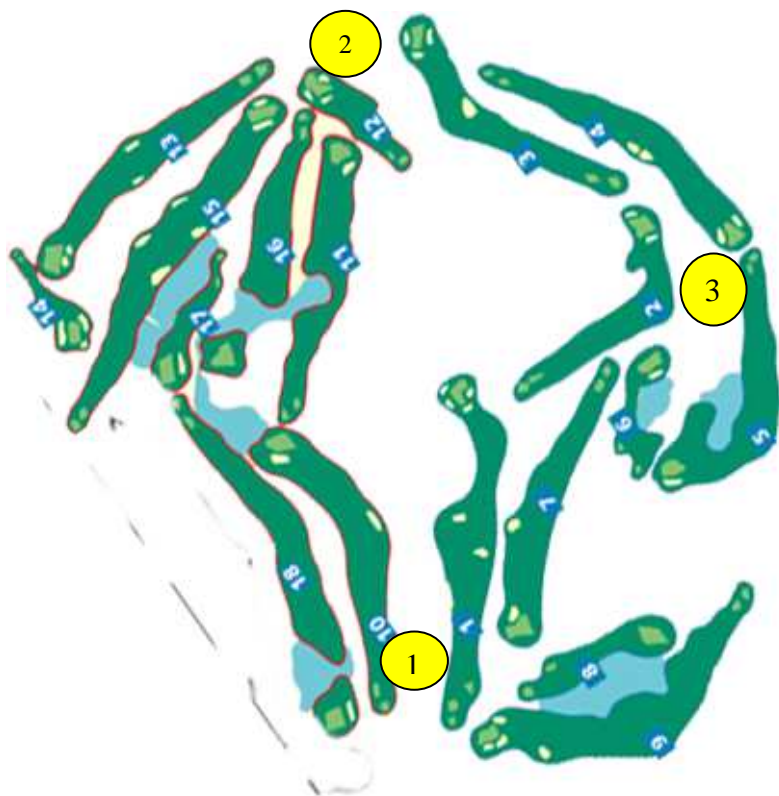

Federación de Golf
de la Región de Murcia

PUNTUABLE JUVENIL ZONA 3

CLUB DE GOLF ESCORPIÓN

20-21 de abril de 2022

PROCEDIMIENTO EN CASO DE SUSPENSIÓN DE JUEGO

Cuando el Comité ha suspendido el juego debido a una situación de peligro, si los jugadores de un partido o grupo se encuentran entre dos hoyos no reanudarán el juego hasta que lo ordene el Comité.

Si están jugando un hoyo, interrumpirán el juego inmediatamente y no reanudarán el juego hasta que lo ordene el Comité.

Si un jugador no interrumpe el juego inmediatamente será descalificado, salvo que existan circunstancias que justifiquen la suspensión de la penalidad de acuerdo con la R. 1.2.

La señal para la suspensión del juego y su reanudación serán las siguientes:

Interrumpir el Juego Inmediatamente: Un cohete.

Reanudar el Juego: Un cohete.

Plan de Evacuación

En caso de evacuación del campo, los jugadores deberán dirigirse al punto más cercano de los marcados en el plano, para efectuar su traslado. Asimismo estarán pendientes de su reincorporación a dichos puntos.

- 1.- Hoyo 1, hoyo 10, hoyo 17, hoyo 18
Hoyo 8 y 9 ----**Casa Club**
- 2.- Hoyo 12, hoyo 13, hoyo 14, hoyo 15, hoyo 16-----**Servicios hoyo 12**
- 3.- Hoyo 2, hoyo 3, hoyo 4, hoyo 5, hoyo 6-----**Servicios hoyo 5**